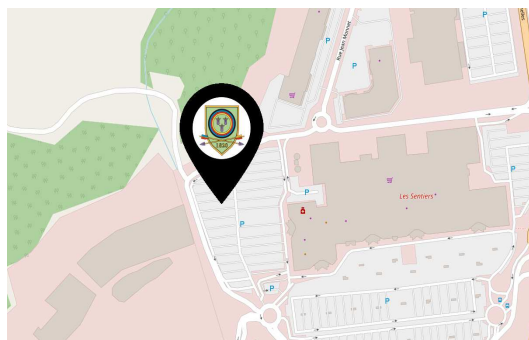

Des directives particulières pourront être prescrites par la Préfecture, la Mairie ou la FFTA en fonction de l'évolution sanitaire.

Aucun accompagnant ne pourra accéder aux parcours.

Possibilité pour les archers du 93 de tirer le CD Beursault le samedi. Voir condition sur site : www.tiralarc-cd93.fr

L'organisateur se dégage de toutes responsabilités en cas de bris de matériel

Nos partenaires

[DT]architecture